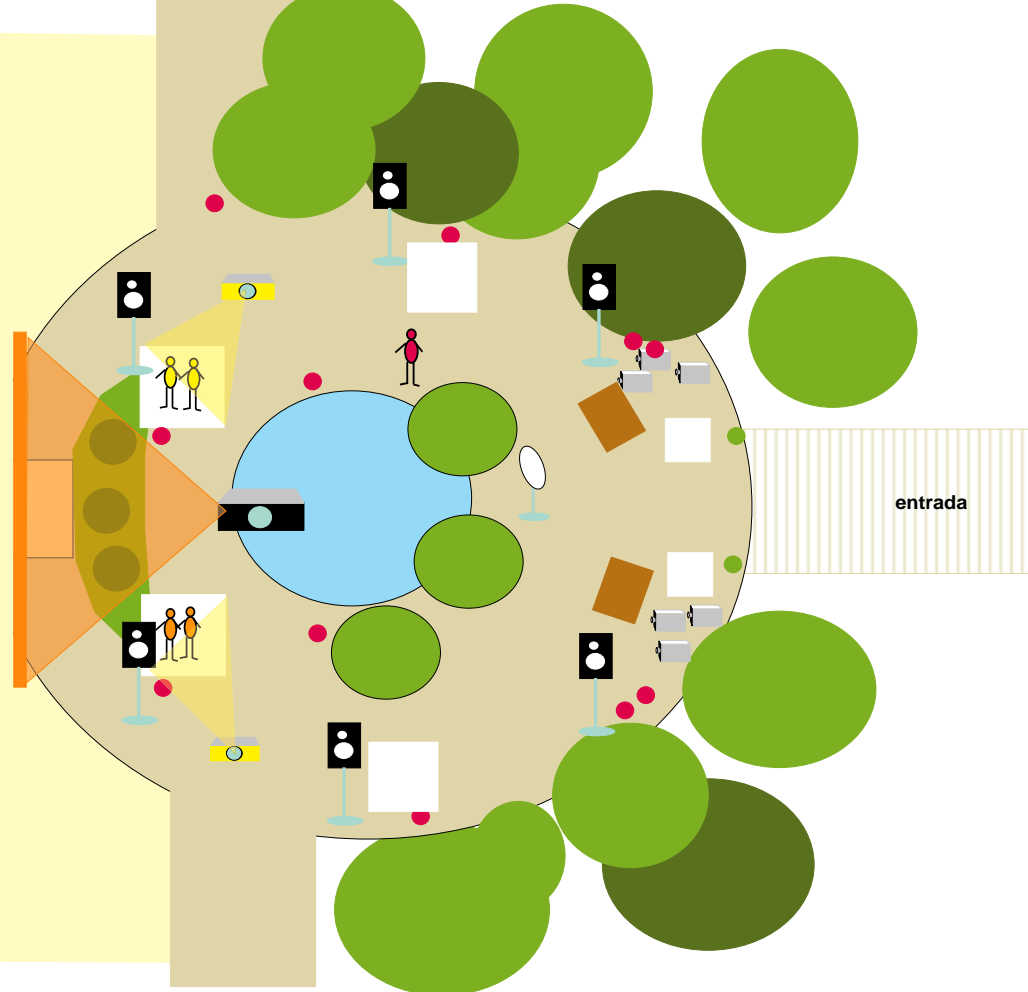

# BCN Palau Pedralbes

-  display
-  kupelas
-  cabinas de dj's y vj's
-  dj's
-  vj's
-  pintor/a
-  expresion corporal
-  zona de expresion corporal
-  superficie de proyeccion de video
-  cajas de audio
-  cubos con proyecciones interactivas
-  focos
-  sensores de movimiento
-  proyector de diapositivas
-  proyector de diapositivas con fundido.
-  proyectores de video

# MADRID Palacio de Cristal

-  cubos con proyecciones interactivas
-  focos
-  sensores de movimiento
-  proyector de diapositivas
-  proyector de diapositivas con fundido.
-  proyectores de video
-  velas flotantes

pantallas de proyeccion de video.diferentes tipos (transparencias, tul y algodn)

-  soporte para pintar, tela
-  escenario
-  cajas de audio

cabinas de dj's y vj's

-  dj's
-  vj's
-  pintor/a
-  expresion corporal
-  zona de expresion corporal
-  display